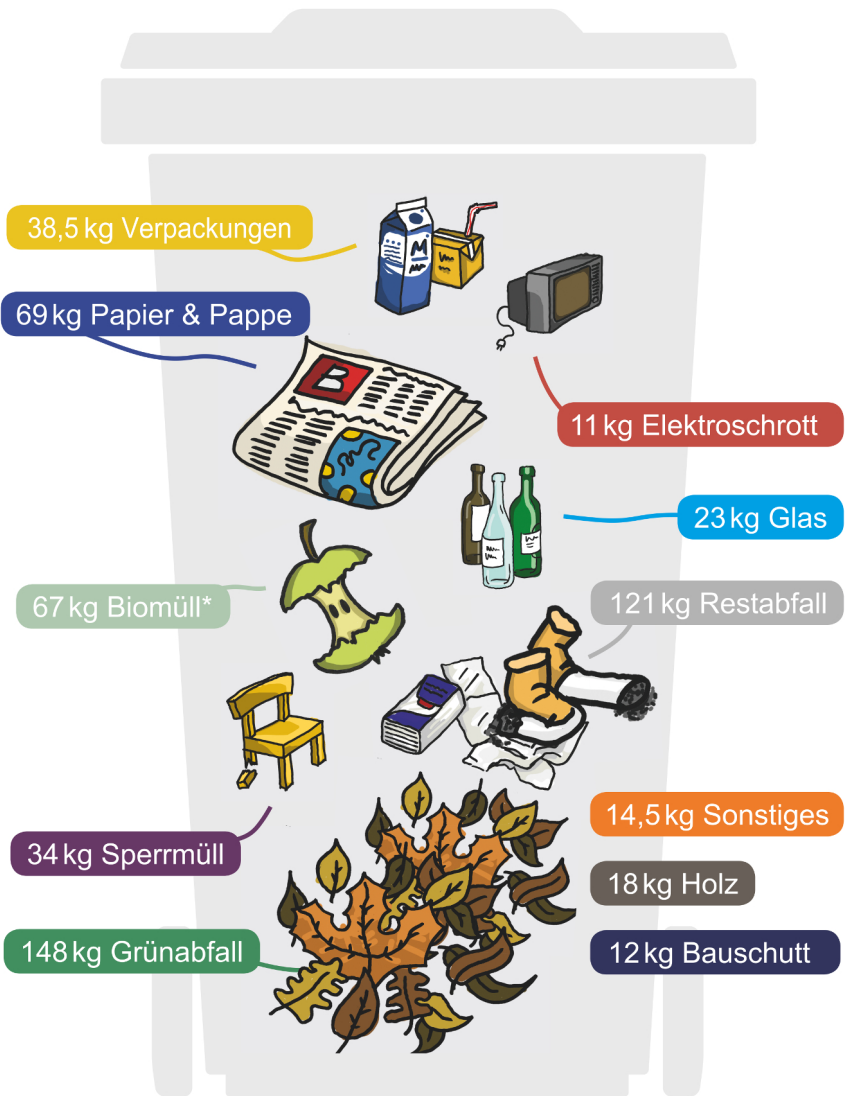

Ca. 556 kg* Abfall verursacht jeder Einwohner in Landkreis Osnabrück im Jahr.

Art und Menge der jährlich entsorgten Abfälle je Einwohner im Landkreis Osnabrück.

* ohne Eigenkompostierung an den Haushalten